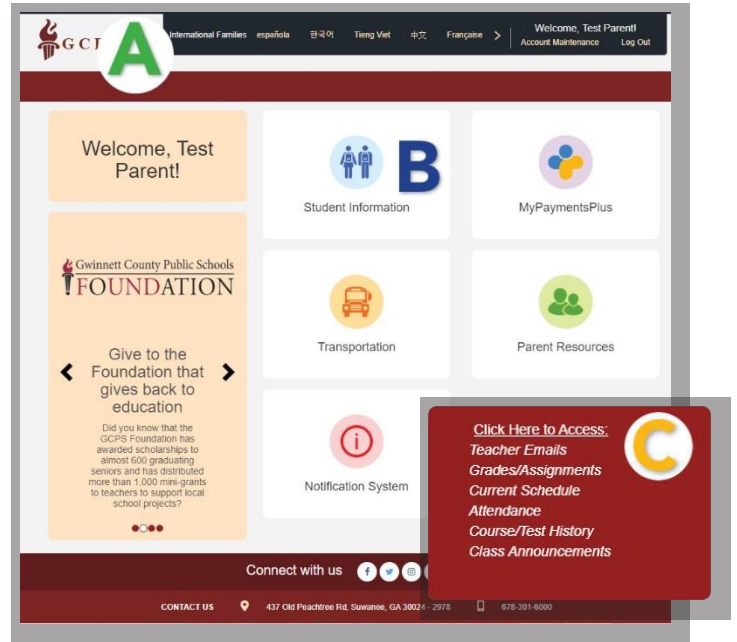

업데이트된 GCPS 학부모 포털을 소개합니다!

보내주신 의견을 바탕으로 교육구 학부모 포털의 외관, 분위기 및 기능을 업데이트했습니다!

성적에서 자원에 이르기까지 학생의 교육 관련 필요한 정보를 한 곳에서 간편하게 알아볼 수 있도록 학부모의 마음을 반영했습니다. 또한 학교와 지속적으로 소통할 수 있는 간편한 방법이 추가되었습니다. 업데이트된 학부모 포털을 통해 성적이나 과제를 확인하고 교사와 소통할 수 있습니다. 이는 단지 시작일 뿐입니다...

뒷면에서 업데이트된 학부모 포털을 둘러보세요...

뭐가 새로워졌나요?

- ParentVue에 접속(주요 정보 확인을 위해 자녀의 학생 포털 계정에 로그인할 필요가 없습니다!)
- 놓친 과제를 포함해 한 곳에서 과제를 확인할 수 있는 캘린더 보기
- 학생 간에 전환할 수 있는 드롭다운 메뉴(한 가정에 여러 학생이 있는 경우)
- 간편해진 연락처 정보 업데이트
- 실시간 콘텐츠(야간 업데이트를 기다릴 필요가 없음)
- 다양한 언어로 포털 내 정보 제공

올해 후반에 도입 예정...

- 교사와의 포털 내 메시지

GwinnettCountyPublicSchools
437 Old Peachtree
Rd., NW Suwanee,
GA 30024-2978
678-301-6000
www.gcpsk12.org

GCPS 웹사이트에서 학부모 포털에 접속. 로그인 페이지부터 새로운 외관, 분위기 및 기능을 느껴보세요...

- A** 사이트에서 지원하는 스페인어, 한국어, 베트남어, 중국어 및 프랑스어 중 하나를 선택해서 업데이트된 포털 내용을 보실 수 있습니다.
- B** 학생의 데이터를 검토하려면, 학생 정보(Student Information) 타일을 클릭하세요.
- C** 그러면 정보 타일로 바뀌고 **ParentVUE(시너지)**에 접속하실 수 있습니다.

메인 페이지에서 교통 정보, MyPaymentsPlus, 학부모 자원 및 SchoolMessenger 알림 시스템의 빠른 링크에 접속하실 수 있습니다.

- D** ParentVUE에서 페이지 왼쪽 탭을 선택해서 다른 영역을 확인하실 수 있습니다.
- E** 생활기록부(Grade Book) 탭에서는 학생의 수업과 평균을 보실 수 있습니다.
- F** 생활기록부 세부(Detailed Grade Book) 보기에서는 과제 상세보기, 놓친 과업, 향후 과업 및 항목별 내역 등을 자세하게 확인하실 수 있습니다.
- G** 캘린더(Calendar) 탭에서는 일, 주, 월별 과제를 훑어볼 수 있습니다.
- H** 학생 정보(Student Info) 탭에서는 전화번호, 비상 연락처, 건강 상태 등을 빠르고 간편하게 업데이트하실 수 있습니다.