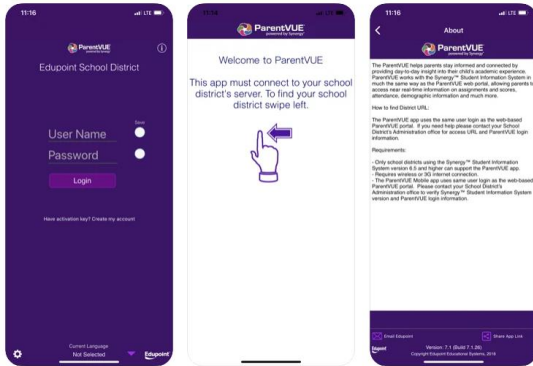

现在可以在您的智能手机上使用...

GCPS家庭的ParentVUE移动应用程序

2020-21学年的新体验，GCPS家长可以使用他们的智能手机进入ParentVUE来查找成绩、时间表，等等！

我在哪里找到ParentVUE？

Android设备的ParentVUE移动应用程序在[Google Play](https://play.google.com/store/apps/details?id=com.edupoint.parentvue)提供，Apple (iOS)设备在[App Store](https://apps.apple.com/us/app/parentvue/id1444444444) 提供。

ParentVUE (4+) Edupoint Educational Systems

Free

ParentVUE (4+) Edupoint Educational Systems

Free

我如何登录？

使用您的家长门户网站登录名（电邮）和密码来登录到ParentVUE

我可以看见什么？

在 ParentVUE, 找到您孩子的时间表、成绩、作业，等等！