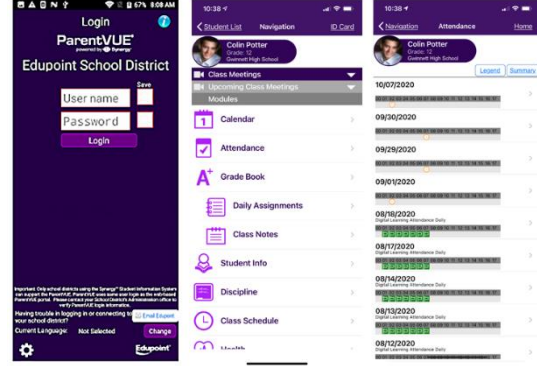

现在可以在您的智能手机上使用...

GCPS家庭的ParentVUE移动应用程序

2020-21学年的新体验，GCPS家长可以使用他们的智能手机进入ParentVUE来查找成绩、时间表，等等！

我在哪里找到ParentVUE？

Android设备的ParentVUE移动应用程序在[Google Play](https://play.google.com/store/apps/details?id=com.edupoint.parentvue)提供，Apple (iOS)设备在[App Store](https://apps.apple.com/us/app/parentvue/id1444444444) 提供。

ParentVUE (4+) Edupoint Educational Systems

Free

ParentVUE (4+) Edupoint Educational Systems

Free

我如何登录？

使用您的家长门户网站登录名（电邮）和密码来登录到ParentVUE

我可以看见什么？

在 ParentVUE, 找到您孩子的时间表、成绩、作业，等等！