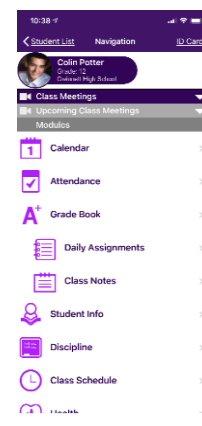

ParentVUE (4+) Edupoint Educational Systems

Free

ParentVUE (4+) Edupoint Educational Systems

Free

我如何登录？

使用您的家长门户网站登录名（电邮）和密码来登录到ParentVUE

我可以看见什么？

在 ParentVUE, 找到您孩子的时间表、成绩、作业，等等！