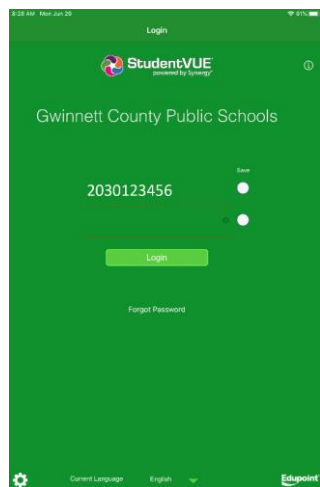

어떻게 로그인 하나요?

MyeCLASS 로그인 ID(student ID)와 패스워드를
사용해 StudentVUE에 로그인합니다.