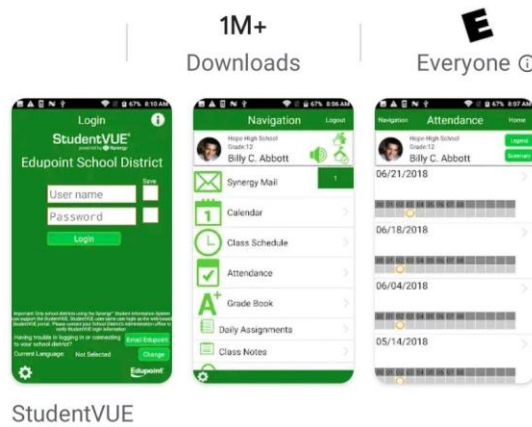

# 스마트폰에서 사용 가능한 새로운 기능...

귀넷 카운티 공립학교(GCPS) 학생들을 위한 StudentVUE 모바일 앱  
 2020-21 학사연도에 GCPS 학생들은 스마트폰을 사용해 StudentVUE에 접속해  
 자신의 성적, 스케줄, 기타 정보를 볼 수 있습니다!

## 어디에서 StudentVUE를 찾을 수 있나요?

StudentVUE 모바일 앱은 안드로이드 기기는 [Google Play](#) 에서, 애플 (iOS) 기기는 [App Store](#) 에서  
 찾으실 수 있습니다.